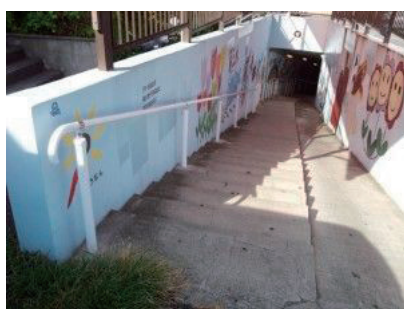

## 地域の声から 課題や問題を解決

地域の声を聞き、すぐに課題や問題に対応することは私たち市会議員の使命です。すべてを解決できるわけではありませんが、形になった事例もありますので紹介します。

昨年3月になりますが見通しが悪く、交通事故の危険があると指摘を頂いていた芹が谷2の9付近にカーブミラーを設置しました。

笹下6丁目の歩道は段差があり、歩きづらくて危ないと住民の方から要望を頂き、港南土木事務所に対応を依頼。さつそく約60mにわたって段差解消工事が行われ、昨年3月に完了しました。ガードレールもあり、狭い道でしたが、通りやすくなりました。

笹下3丁目は起伏が激しい上に、近隣に郵便ポストがなく、郵便を出すために坂を下らなければなりません。高齢者の方が大変だという声を受け、古屋範子衆議院議員を通じて関係部に要望。昨年6月、立野第一公園の脇に郵便ポストを設置することができました。

ポスト設置

歩道改善

カーブミラー設置

ベンチ設置

手すり設置

港南台1の29付近の地下道が薄暗い坂で危ないという要望を受け、昨年9月に手すりを設置しました。

港南台9丁目の環状3号線沿いにある榎戸バス停に、要望を受けていたベンチが先ごろ設置されました。ぜひご利用ください。